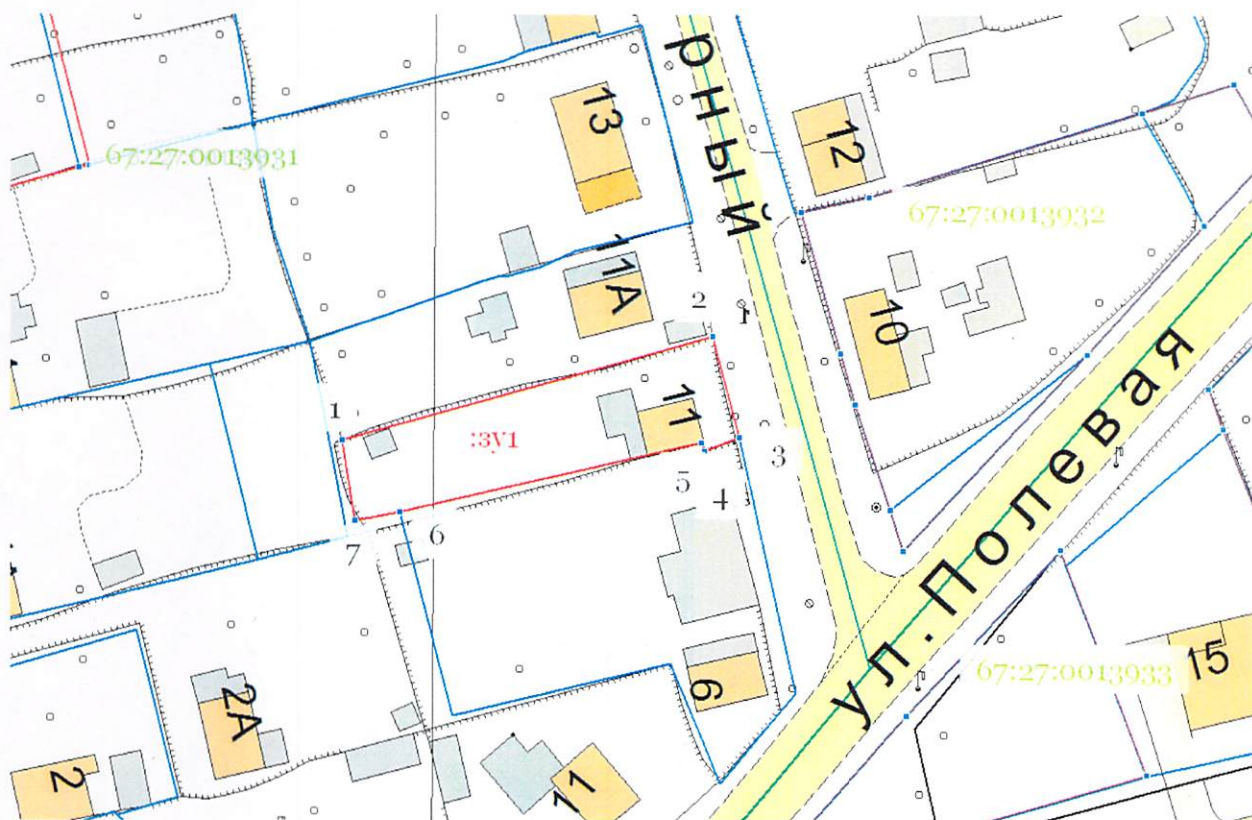

Схема расположения земельного участка на кадастровом плане территории

Условный номер земельного участка 67:27:0013931:3У1

Площадь земельного участка с условным номером 67:27:0013932:3У1 – 557 кв.м.

Координаты земельного участка с условным номером 67:27:0013932:3У1		
№ n/n	X	Y
1	463275.03	1222874.18
2	463287.93	1222920.32
3	463275.35	1222923.71
4	463273.63	1222919.34
5	463274.66	1222918.92
6	463266.11	1222881.28
7	463265.11	1222875.83
8	463275.03	1222874.18

Условные обозначения:

- — граница земельного участка, установленная (уточненная) при проведении кадастровых работ
- — граница земельных участков в пределах кадастрового квартала
- — граница земельного участка, установленная в соответствии с действующим законодательством
- — граница кадастрового квартала
- - - — граница ЗОУИТ

67:27:0030370 – обозначение кадастрового квартала

:3У1 – обозначение образуемого земельного участка

1, 2, ..., n – обозначение характерных точек границ

● – характерная точка границ земельного участка

T4 – обозначение территориальной зоны