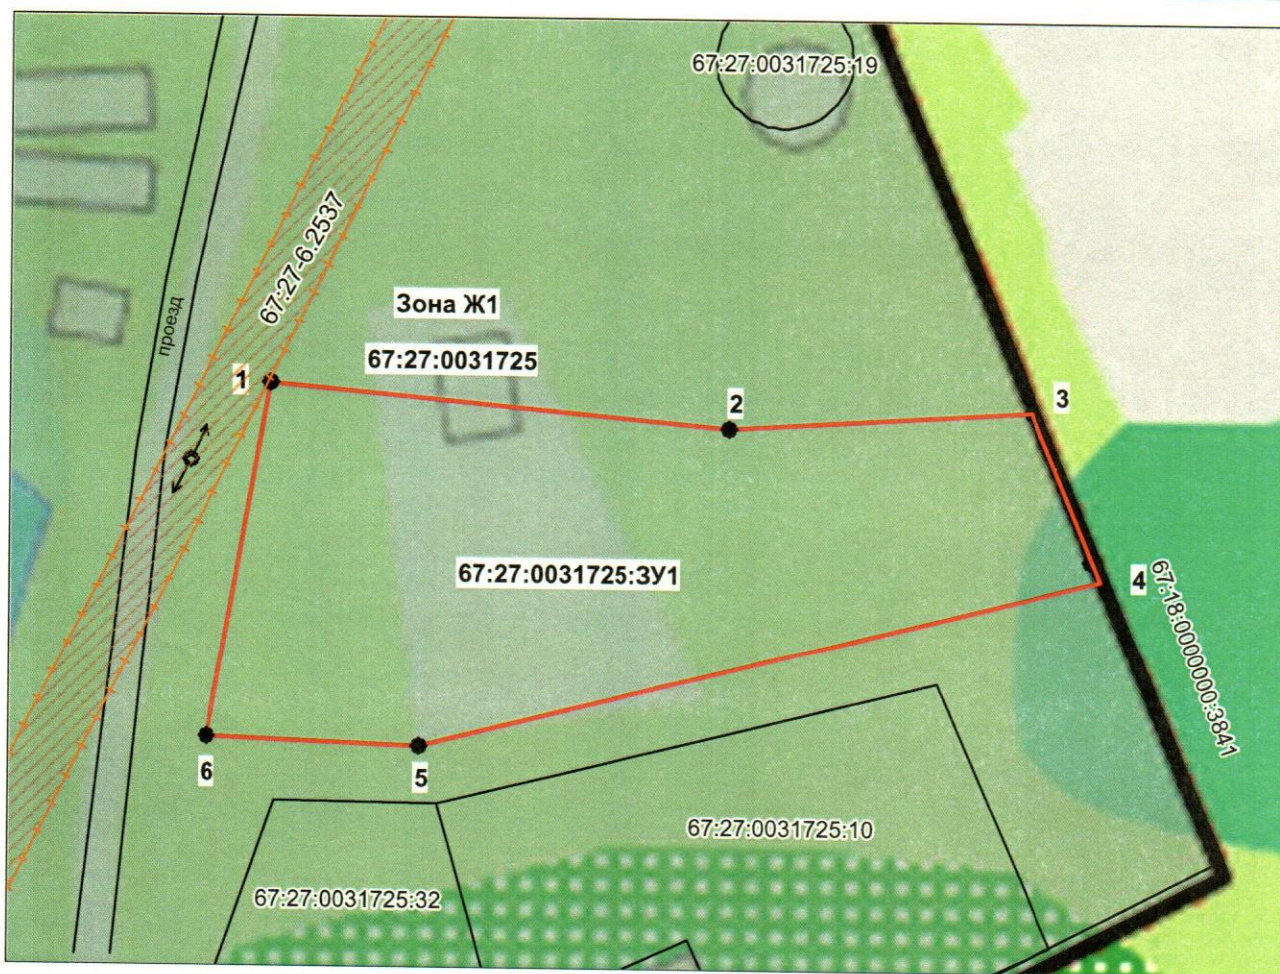

**Схема расположения
земельного участка или земельных участков на кадастровом плане территории**

Условный номер земельного участка 67:27:0031725:3У1		
Площадь земельного участка с условным номером 67:27:0031725:3У1 - 1000 кв.м.		
Обозначение характерных точек границ	Координаты, м (МСК-67)	
	X	Y
1	2	3
1	452309.73	1225738.48
2	452306.88	1225768.91
3	452308.16	1225788.96
4	452297.07	1225793.59
5	452285.53	1225748.45
6	452286.04	1225734.4
1	452309.73	1225738.48

масштаб 1:500

Условные обозначения:

- - Граница земельного участка, установленная в соответствии с федеральным законодательством, включенная в ЕГРН
- - Граница земельного участка, установленная (уточненная) при проведении кадастровых работ
- - Граница кадастрового квартала
- - Граница охранной зоны

67:27:0031725:3У1- Условный номер образуемого земельного участка

67:27:0031725- Кадастровый квартал